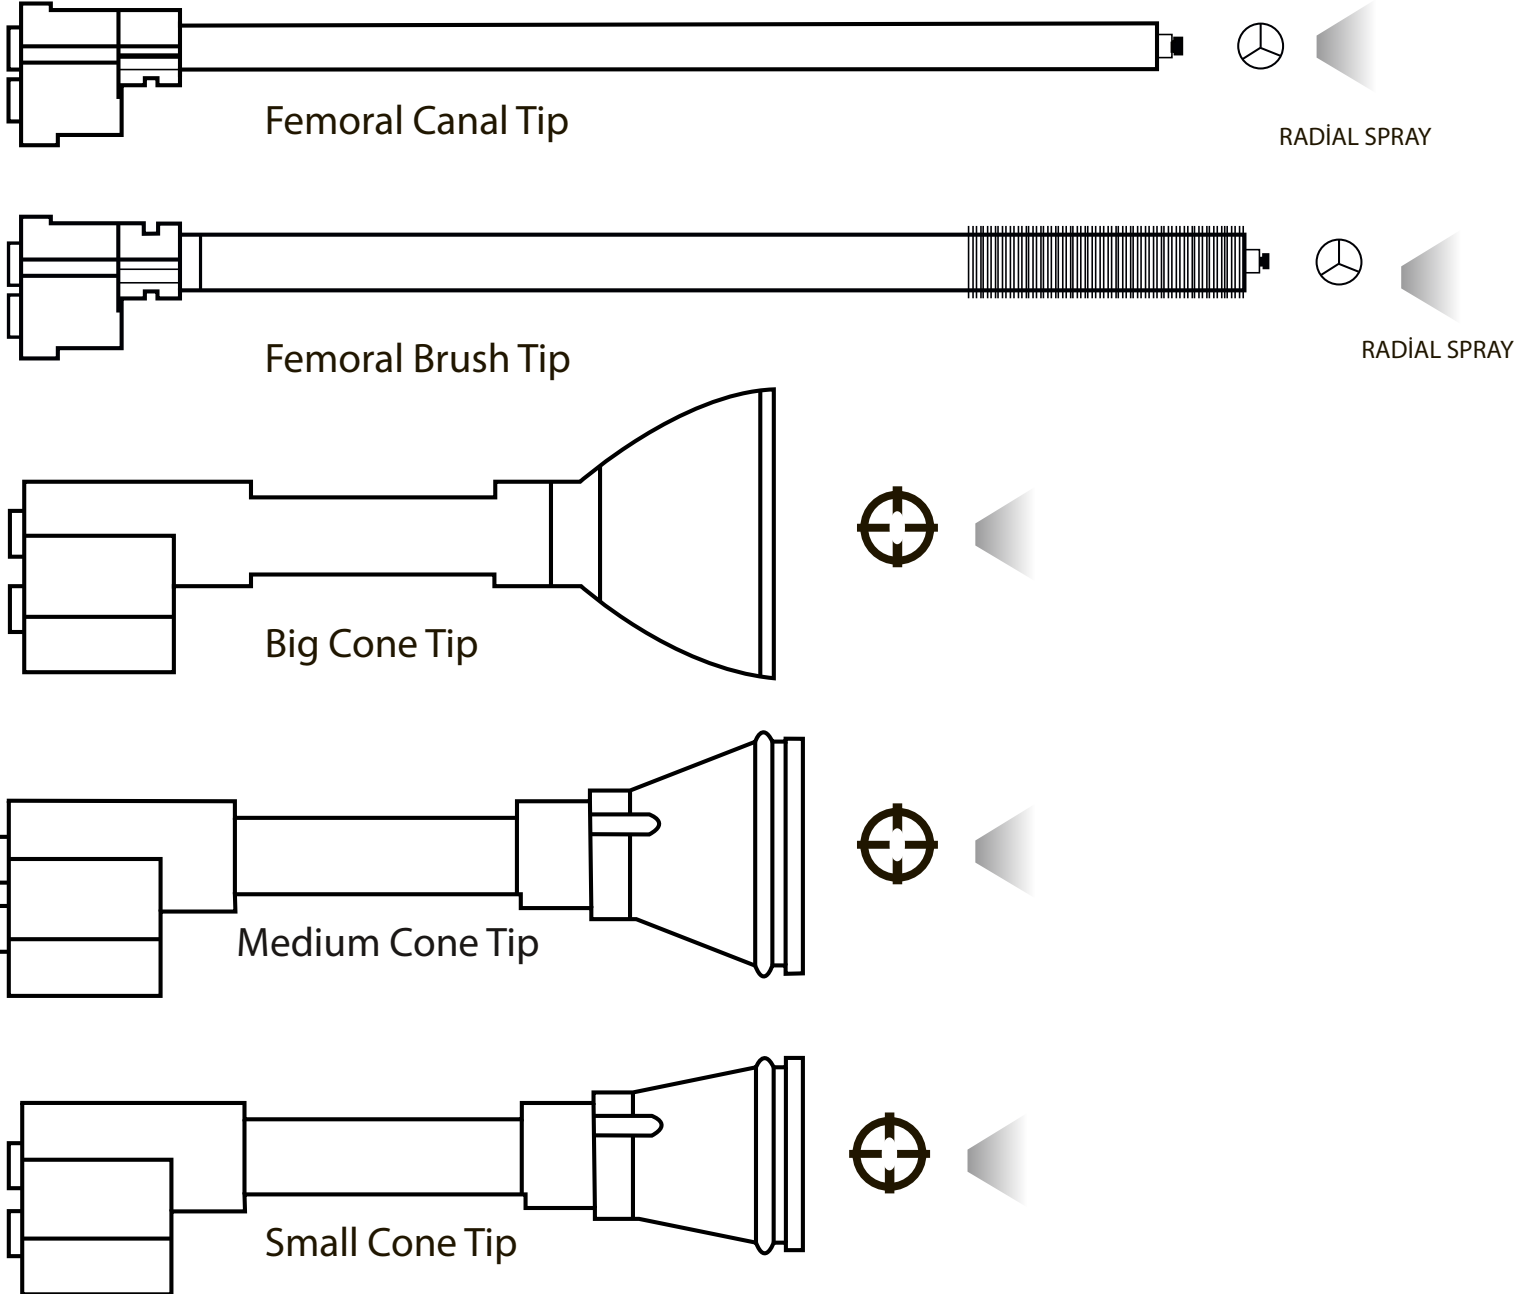

YARA YIKAMA SİSTEMİ

- Ergonomik tasarım ile kullanım kolaylığı sağlamaktadır.
- Kendinden bataryalı tasarıma sahiptir.
- İki kademeli hız ayarı tüm özel ihtiyaçları karşılar.
- Diz ve kalça için farklı uçları mevcuttur.
- Tamamen tek kullanımlıktır.

- Sistemin birden fazla kalça ve diz için nozzle uç seçenekleri mevcuttur.
- Nekrotik doku, yabancı maddeleri ve bakterileri kolayca temizler, emboli riskini azaltır.

- Sıvı emilimi ve steril sıvı sulama aynı zamanda gerçekleşir.
- Dual spike & Single seçenekleri mevcuttur.